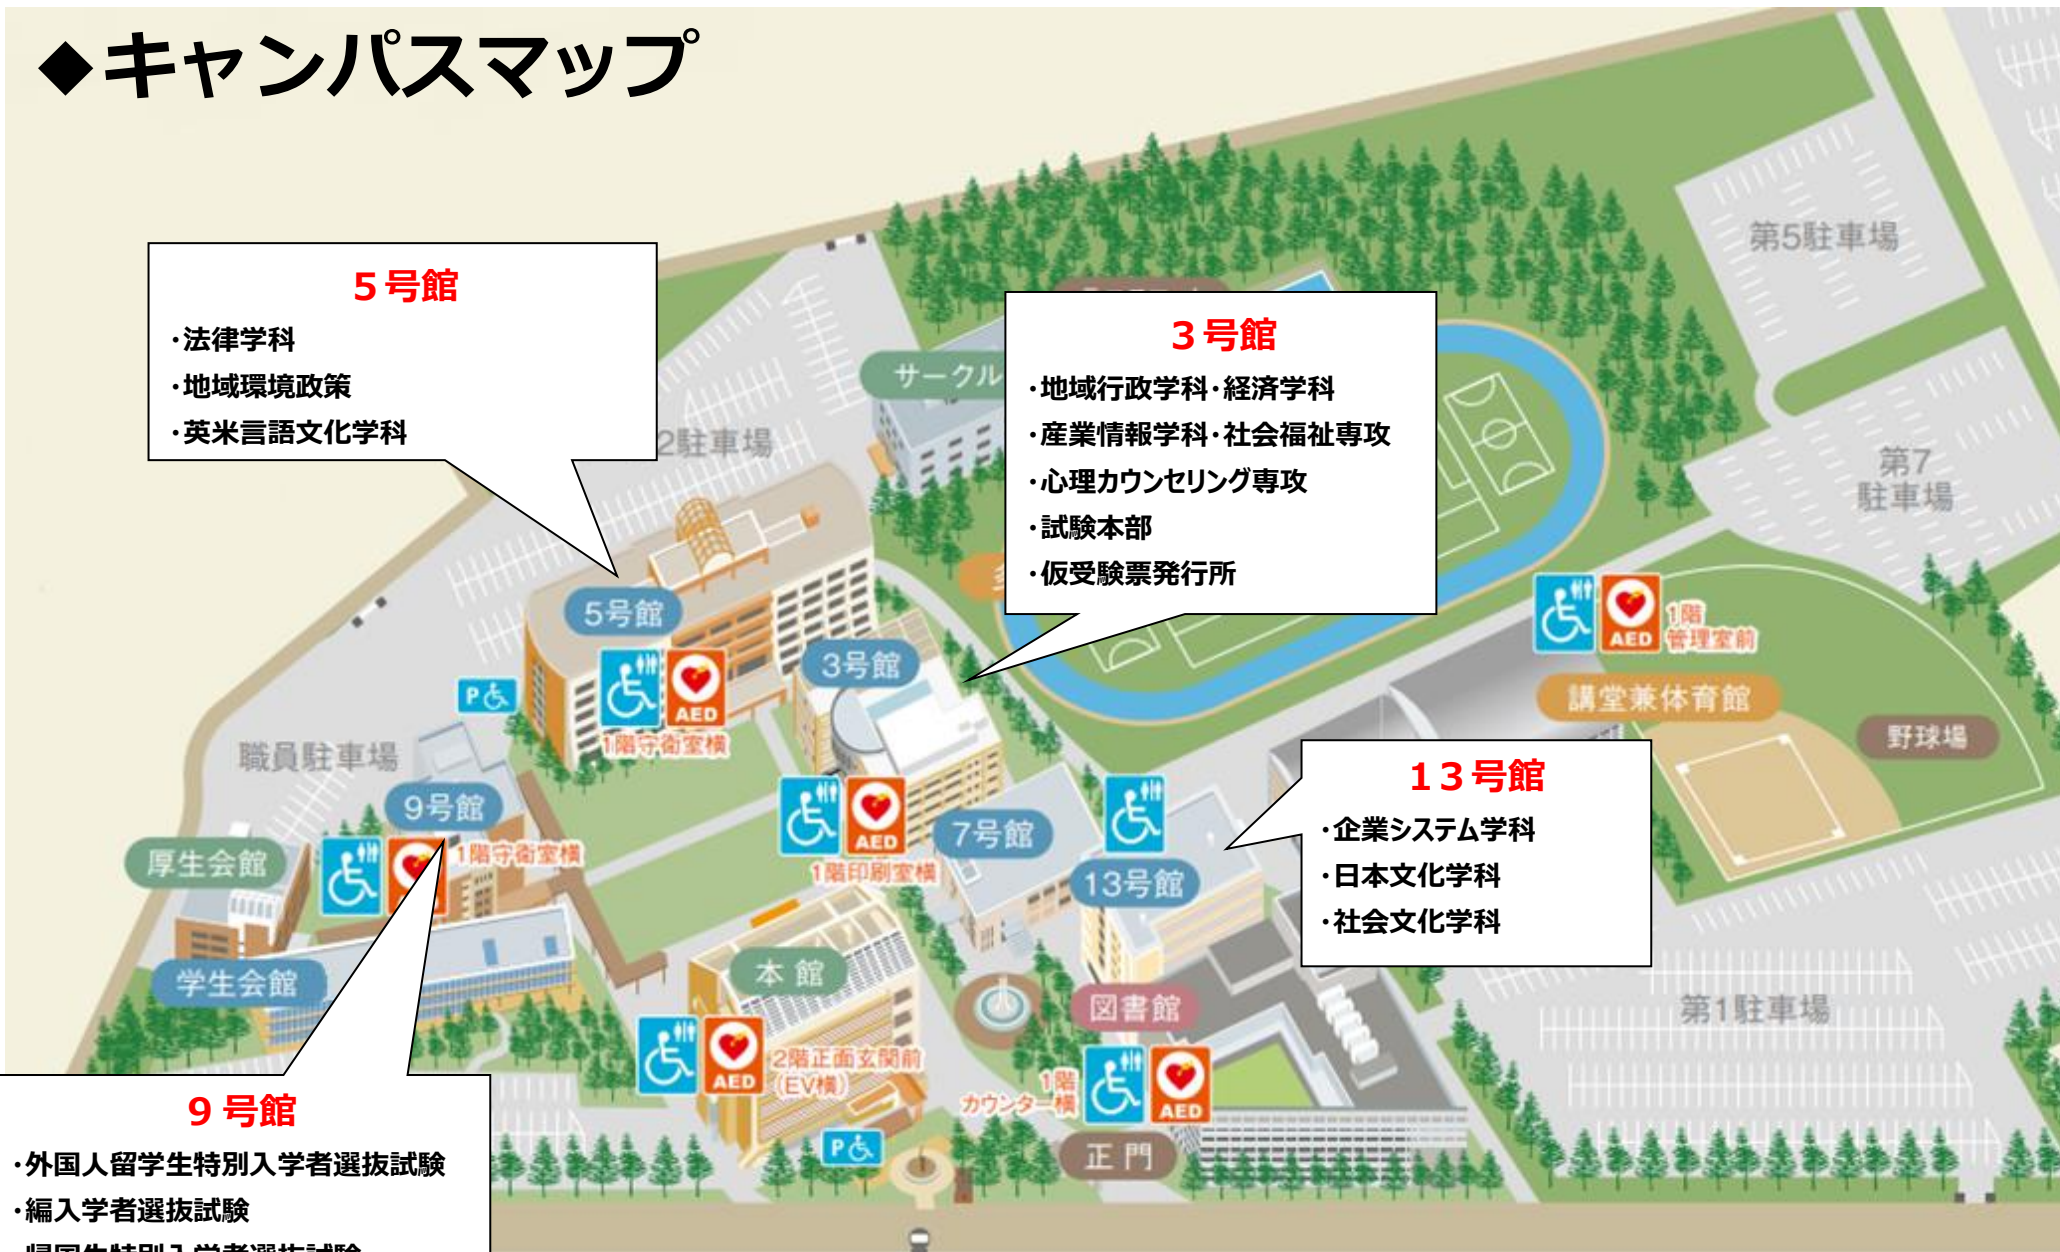

【 教室表記の見方 】

3-●●● →3号館 5-●●● →5号館

※詳細は、面接試験案内をご確認ください。

◆キャンパスマップ

5号館

- ・法律学科
- ・地域環境政策
- ・英米言語文化学科

3号館

- ・地域行政学科・経済学科
- ・産業情報学科・社会福祉専攻
- ・心理カウンセリング専攻
- ・試験本部
- ・仮受験票発行所

13号館

- ・企業システム学科
- ・日本文化学科
- ・社会文化学科

9号館

- ・外国人留学生特別入学者選抜試験
- ・編入学者選抜試験
- ・帰国生特別入学者選抜試験
- ・社会人特別入学者選抜試験

○教室表記の見方

3-●●● → 3号館

5-●●● → 5号館

○その他

◆試験本部：3号館2階

◆仮受験票発行所：3号館1階ロビー