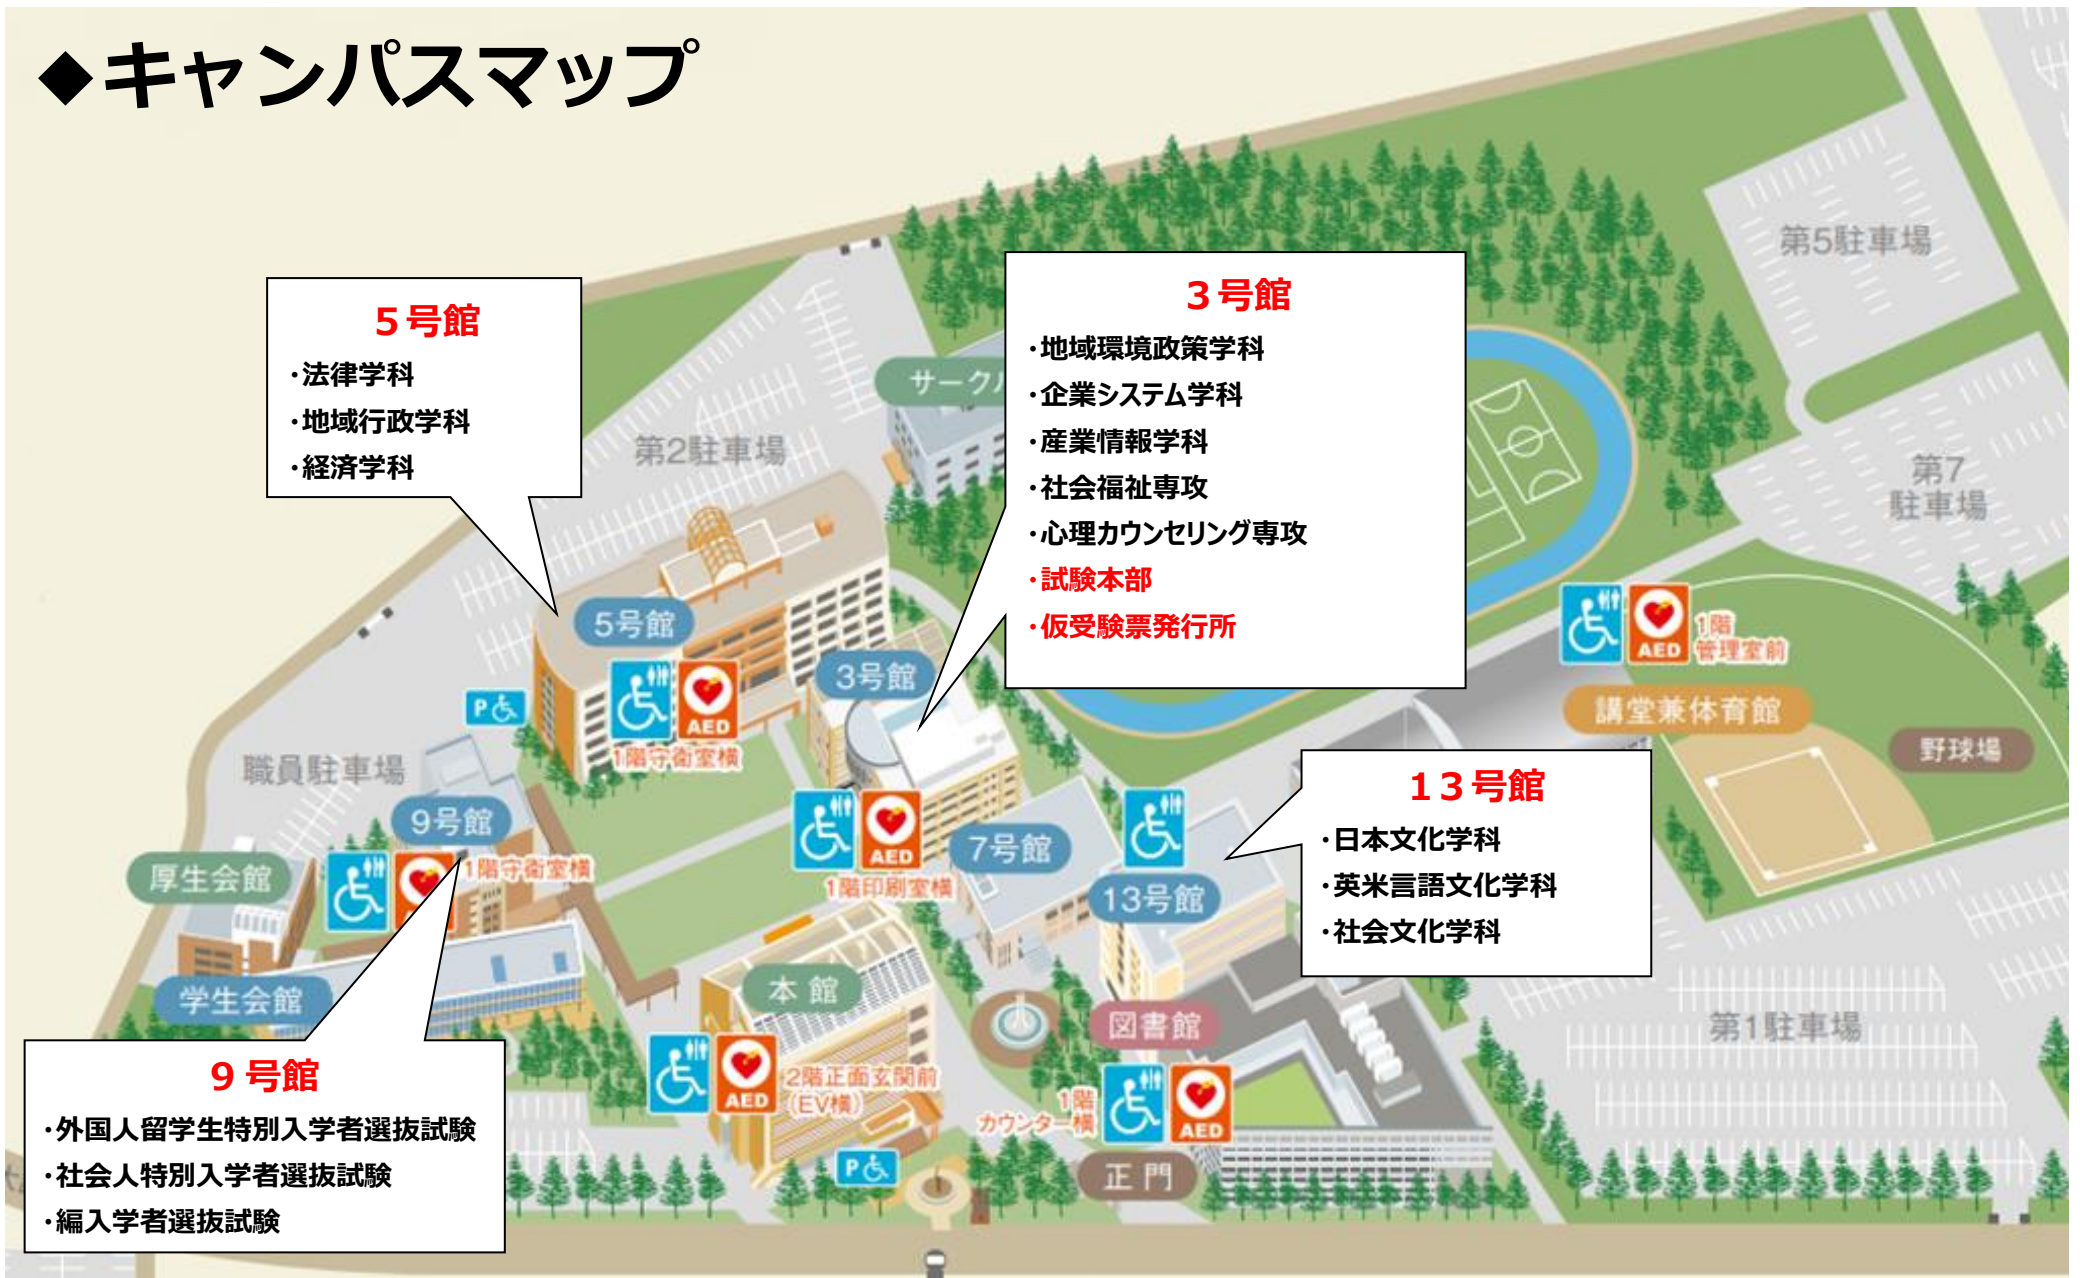

# 2025(令和7)年度 学校推薦型選抜試験・特別入学者選抜試験（前期）・編入学者選抜試験（前期） 試験案内

	学科	小論文／専門試験時間	小論文試験室	面接時間	面接控室	面接室	注意事項
学校推薦型選抜試験 タイプS ／タイプI ／タイプII ／スポーツ	法 律	9時30分～11時00分 (90分)	5-304	【6日】 13時00分～ 【7日】 9時00分～	5-304	5-302 5-303 5-313 5-314	★スポーツ推薦の受験生は、学科面接終了後に、競技実績等面接がございます。詳細は、「面接試験案内」をご覧ください。
	地 域 行 政		5-204		5-204	5-306 5-307 5-308	
	経 済		5-305		5-305	5-309 5-310 5-311 5-312	
	地 域 環 境 政 策		3-406		3-406	3-501 3-502 3-503	
	企 業 シ ス テ ム		3-407		3-407	3-401 3-402 3-403 3-404	
	産 業 情 報		3-303 3-304		3-303 3-304	3-301 3-302 3-305	
	日 本 文 化		13-403		13-403	13-508 13-509 13-510	
	英 米 言 語 文 化		13-302		13-302	13-502 13-503 13-504	
	社 会 文 化		13-308		13-308	13-506 13-507	
	人 間 福 祉 社 会 福 祉 専 攻		3-105		3-105	3-101	
人 間 福 祉 心 理 カ ウ ン セ リ ン グ 専 攻	3-106	3-106	3-102 3-103				
外国人	全 学 科	9時30分～11時00分 (90分)	9-204	面接試験案内を ご確認ください。	9-202 (記述免除者) 9-204	9-201 9-203 9-305 9-306	★EJU 成績提出者は、記述試験は ございません。
編入学	全 学 科	9時30分～10時30分 (60分)	9-304		9-304 9-404(指定校) 9-405(指定校)	9-201 9-301 9-302 9-305 9-306 9-402 9-403 9-407	★編入学指定校推薦者は 専門試験はございません。
社会人	人 間 福 祉 社 会 福 祉 専 攻	9時30分～11時00分 (90分)	9-205		9-205	9-206	

【 教室表記の見方 】

3-●●● →3号館 5-●●● →5号館 9-●●● →9号館 13-●●● →13号館

※詳細は、面接試験案内をご確認ください。

# ◆キャンパスマップ

○教室表記の見方

3-●●● → 3号館 5-●●● → 5号館

9-●●● → 9号館 13-●●● → 13号館

○その他

◆試験本部：3号館2階（3-203）

◆仮受験票発行所：3号館1階ロビー