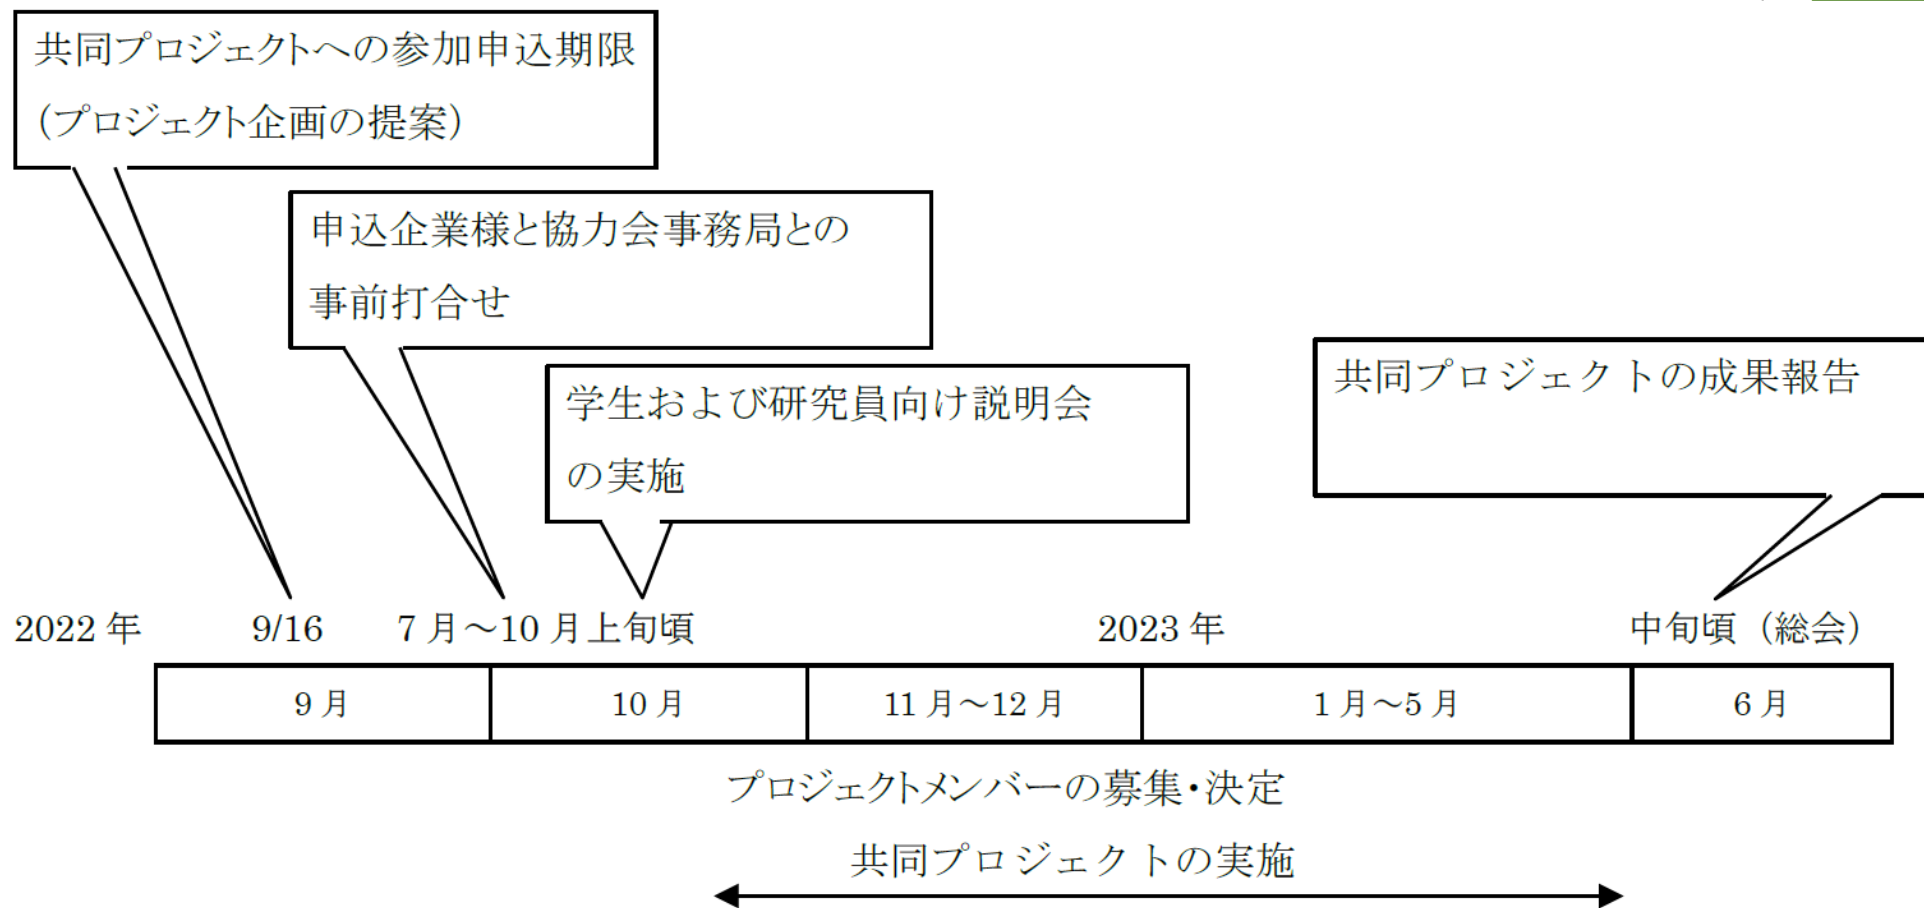

2022年度 共同プロジェクト実施日程

※ 共同プロジェクトの実施期間につきましては、ご要望により変更可能です。

※ 応募締切の9/16(金)まで、学生および研究員向け説明会(対面・オンライン)を随時実施します。

共同プロジェクト募集期間

▶ 応募期間：
2022年6月30日(木)
～ 9月16日(金)

▶ **オンライン説明会**：
2022年10月上旬まで、随時実施
※プロジェクトメンバーを募集するための説明会です